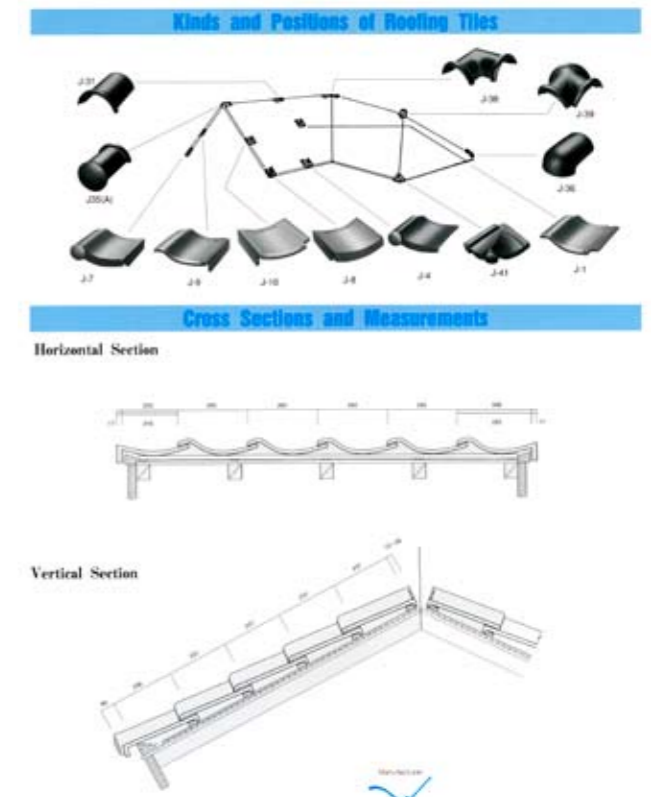

UNIKE VALGMULIGHETER

Toyo glassert tegltakstein leveres i en rekke fargerkombinasjoner og nyanser, som alle gir et helt spesielt uttrykk som ingen annen takstein på markedet. Under finner du noen eksempler på de mest populære fargetypene.

Color Range					
KM-1	Hi-Silver	KM-2	Silver Black	KM-3	Choco
KM-4	Bronze	KM-5	Blue Green	KM-6	Gold
KM-7	Coral	KM-8	Maroon Pink	KM-9	Coffee Brown
KM-10	Ivy Green	KM-11	Gloss Black	KM-12	Lt.Green
KM-14	Celadon Blue	KM-15	Silver Metallic	KM-16	Silver Red
KM-17	Dark Blue